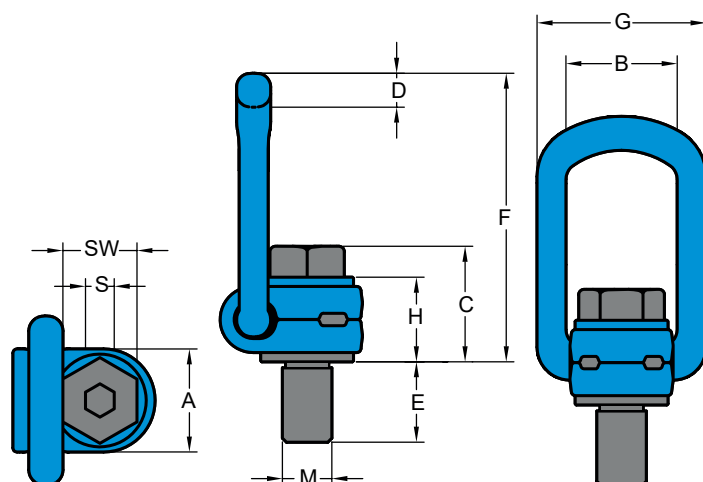

360° Вращение

Код изделия	WLL тонн	Резьба			Размеры							Крутящий момент Nm	Вес кг	Цена руб
		M	E	Шаг DIN13	A	B	C	D	G	S	SW			
RBP M8 RuCranes	0.3	M8	10.4	1.25	30	35	35.6	14	45	6	13	10-15	0.36	2657
RBP M10 RuCranes	0.63	M10	16	1.5	30	35	36	14	45	6	17	10-15	0.38	2386
RBP M12 RuCranes	1	M12	18	1.75	36	40	44	18	68	8	19	10-15	0.71	3833
RBP M14 RuCranes	1.2	M14	21	2	36	40	45	18	68	8	19	20-30	0.72	4183
RBP M16 RuCranes	1.5	M16	24	2	36	40	46	18	68	8	19	20-30	0.74	4249
RBP M20 RuCranes	2.5	M20	30	2.5	50	54	58	16	83	12	30	50-70	1.19	5677
RBP M24 RuCranes	4	M24	36	3	50	54	60	18	83	14	36	130-160	1.35	5853
RBP M30 RuCranes	5	M30	48	3.5	68	73	84	27	120	17	41	200-250	4.40	12169
RBP M36 RuCranes	8	M36	62	4.00	86	94	101	31	156	22	55	280-400	7.60	22667
RBP M42 RuCranes	10	M42	72	4.5	86	94	104	31	156	24	65	500-600	8.20	38957
RBP M48 RuCranes	20	M48	74	5	95	104	120	40	176	27	75	500-650	13.0	38320

Схема подъема												
	Количество точек	1	2	1	2	2	2	2	2	3-4	3-4	3-4
Направление	0°	0°	90°	90°	0-45°	45-60°	асимметр.	0-45°	45-60°	асимметр.		
Код изделия	Резьба	Грузоподъемность (тонн)										
RBP M8 RuCranes	M8	0.3	0.6	0.3	0.6	0.42	0.3	0.3	0.63	0.45	0.3	
RBP M10 RuCranes	M10	0.63	1.26	0.63	1.26	0.88	0.63	0.63	1.32	0.95	0.63	
RBP M12 RuCranes	M12	1	2	1	2	1.4	1	1	2.1	1.5	1	
RBP M14 RuCranes	M14	1.2	2.4	1.2	2.4	1.7	1.2	1.2	2.5	1.8	1.2	
RBP M16 RuCranes	M16	1.5	3	1.5	3	2.1	1.5	1.5	3.1	2.2	1.5	
RBP M20 RuCranes	M20	2.5	5	2.5	5	3.5	2.5	2.5	5.2	3.7	2.5	
RBP M24 RuCranes	M24	4	8	4	8	5.6	4	4	8.4	6	4	
RBP M30 RuCranes	M30	5	10	5	10	7	5	5	10.5	7.5	5	
RBP M36 RuCranes	M36	8	16	8	16	11.2	8	8	16.8	12	8	
RBP M42 RuCranes	M42	10	20	10	20	14	10	10	21	15	10	
RBP M48 RuCranes	M48	20	40	20	40	28	20	20	42	30	20	