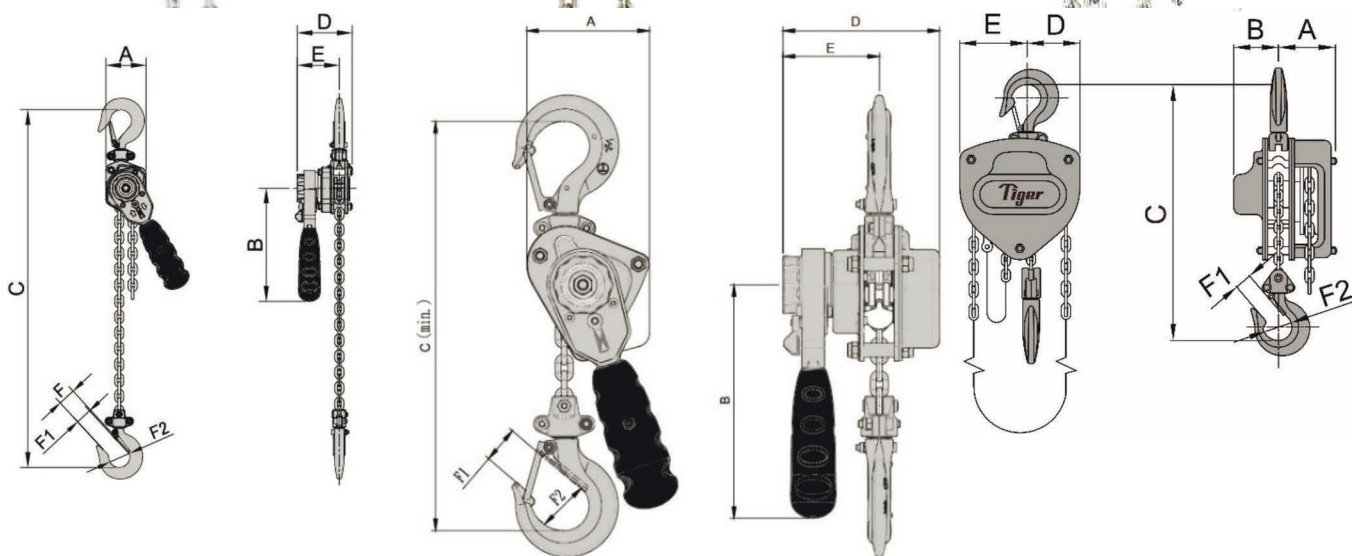

Цепные тали Tiger Серия Мини

Прочная стальная конструкция, а также легкая и портативная.

Таль цепная рычажная
с поясной сумкой - 500 кг

Таль цепная рычажная Tiger 250 кг (LH-0025) 500кг (LH-0050)

- Вращение ручки на 360°
- С коротким ходом и низким тяговым усилием
- Легкое управление одной рукой «свободный ход»
- Кованые и термообработанные крючки из легкого сплава.
- Безопасный и надежный двухсторонний механический тормоз
- Испытано на 1,5-кратную номинальную мощность
- Высота подъема по умолчанию 1,5 м, но может быть соединена в соответствии со строгими требованиями
- Поставляется с удобными поясн

Таль цепная рычажная
с поясной сумкой - 250 кг

Таль цепная ручная Tiger 250кг - СВ-0025

Одна из самых маленьких и легких цепных ручных талей

- Гарантированная защита от легкой нагрузки
- Двойная защита крышки тормозной камеры
- Кованые и термообработанные крючки из легкого сплава.
- Высококачественная калиброванная грузоподъемная цепь
- Испытано на 1,5-кратную номинальную мощность
- Высота подъема по умолчанию 3м, но может быть соединена в соответствии со строгими требованиями
- Коэффициент безопасности 4:1

Наши инновации, ваша безопасность.

www.tigerlifting.com www.rucranes.ru
 Tiger - тали, лебедки, захваты и защита от падений с высоты

Таль цепная рычажная 0,25 т (LH-0025)

Таль цепная рычажная 0,5 т (LH-0050)

Таль цепная ручная 0,5 т (CB-0025)

Код изделия	WLL	Усилие	Габариты мм							Г/П цепь		Стандарт. высота	Вес стандарт. высота	Вес на доп. 1м высоты подъема
			A	B	C (min.)	D	E	F1	F2	Диаметр	Кол-во цепей			
	тонн	кг								мм		м	кг	кг
LH-0025	0.25	30	60	168	245	85	66	22	31	4.0	1	1.5	2.0	0.3
LH-0050	0.50	30	89	169	280	113	70	24	38	4.0	1	1.5	3.0	0.3
CB-0025	0.25	17	64	40	240	36	60	22	31	4.0	1	3.0	3.8	0.5