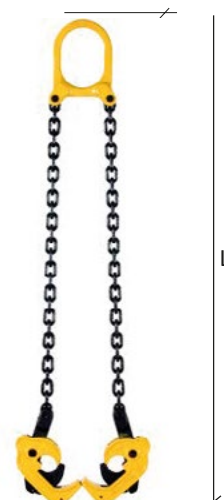

4:1

ООО «РуКрейнз» – официальный дилер HAKLIFT 

ЦЕПНОЙ СТРОП С ЗАХВАТАМИ HARU ДЛЯ ПЕРЕМЕЩЕНИЯ БОЧЕК В ВЕРТИКАЛЬНОМ ПОЛОЖЕНИИ

- подъём в вертикальном положении
- захваты крепятся на 2-х ветв. цепном стропе
- применим для бочек любых размеров
- обработка поверхности — окраска

Рабочая нагрузка, кг	Тип стропа	L, мм	Вес, ≈ кг	Код изделия
1000	Для одной бочки	690	3	TYNRAHARU1

ЦЕПНОЙ СТРОП ДЛЯ ПЕРЕМЕЩЕНИЯ БОЧЕК В ГОРИЗОНТАЛЬНОМ ПОЛОЖЕНИИ

- подъём бочки только в горизонтальном положении
- автоматически регулируется под бочки любого размера
- обработка поверхности — окраска

Рабочая нагрузка, кг	Тип стропа	Вес, ≈ кг	Код изделия
1000	Для одной бочки	5	TYRA01
2000	Для двух бочек	10	TYRA02

ЗАХВАТ ДЛЯ ПЕРЕМЕЩЕНИЯ БОЧЕК В ВЕРТИКАЛЬНОМ ПОЛОЖЕНИИ

- подъём бочки только в вертикальном положении
- применим для бочек любых размеров
- обработка поверхности — окраска

Рабочая нагрузка, кг	Тип захвата	Вес, ≈ кг	Код изделия
600	Для одной бочки	7	TYTAR600