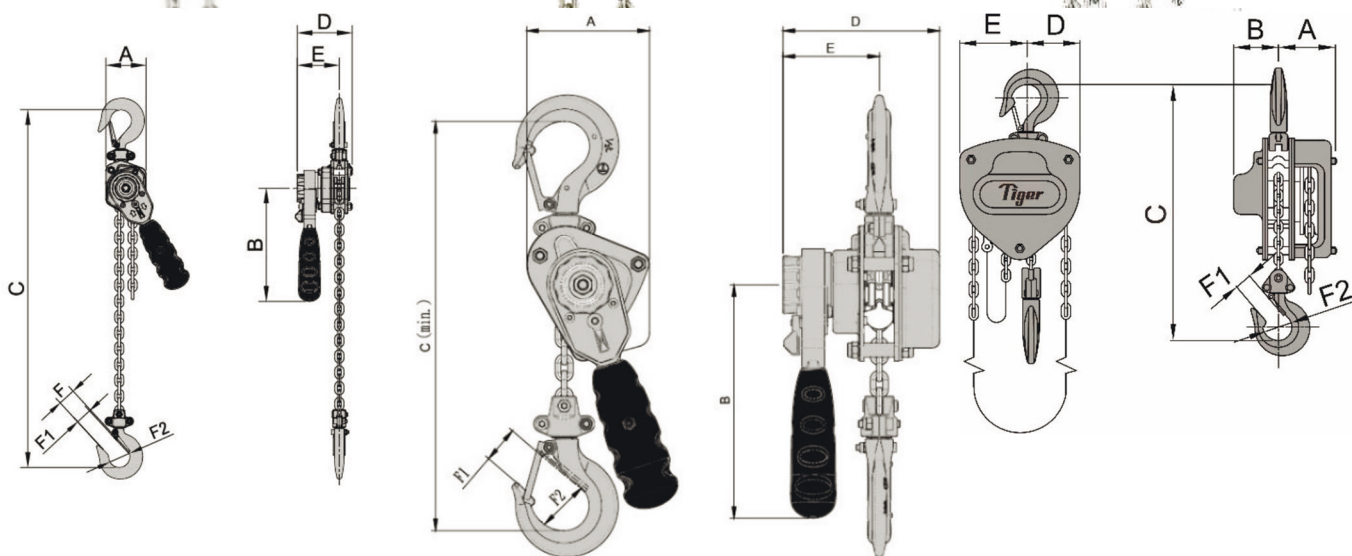

Цепные тали Tiger Серия Мини

Прочная стальная конструкция, а также легкая и портативная.

Таль цепная рычажная с поясной сумкой - 500 кг

Таль цепная рычажная Tiger 250 кг (LH-0025) 500кг (LH-0050)

- Вращение ручки на 360°
- С коротким ходом и низким тяговым усилием
- Легкое управление одной рукой «свободный ход»
- Кованые и термообработанные крючки из легкого сплава.
- Безопасный и надежный двухсторонний механический тормоз
- Испытано на 1,5-кратную номинальную мощность
- Высота подъема по умолчанию 1,5 м, но может быть соединена в соответствии со строгими требованиями
- Поставляется с удобными поясн

Таль цепная рычажная с поясной сумкой - 250 кг

Таль цепная ручная Tiger 250кг - СВ-0025

Одна из самых маленьких и легких цепных ручных талей

- Гарантированная защита от легкой нагрузки
- Двойная защита крышки тормозной камеры
- Кованые и термообработанные крючки из легкого сплава.
- Высококачественная калиброванная грузоподъемная цепь
- Испытано на 1,5-кратную номинальную мощность
- Высота подъема по умолчанию 3м, но может быть соединена в соответствии со строгими требованиями
- Коэффициент безопасности 4:1

Наши инновации, ваша безопасность.

www.tigerlifting.com www.rucranes.ru
 Tiger - тали, лебедки, захваты и защита от падений с высоты

Таль цепная рычажная 0,25 т (LH-0025)

Таль цепная рычажная 0,5 т (LH-0050)

Таль цепная ручная 0,5 т (CB-0025)

Код изделия	WLL	Усилие	Габариты мм							Г/П цепь		Стандарт. высота	Вес стандарт. высота	Вес на доп. 1м высоты подъема
			A	B	C (min.)	D	E	F1	F2	Диаметр	Кол-во цепей			
	тонн	кг								мм		м	кг	кг
LH-0025	0.25	30	60	168	245	85	66	22	31	4.0	1	1.5	2.0	0.3
LH-0050	0.50	30	89	169	280	113	70	24	38	4.0	1	1.5	3.0	0.3
CB-0025	0.25	17	64	40	240	36	60	22	31	4.0	1	3.0	3.8	0.5