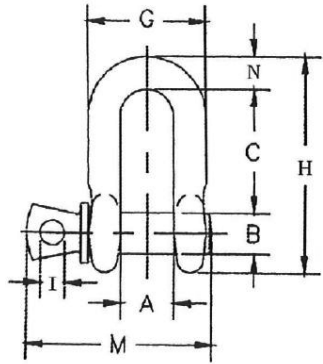

ООО «Рукрейнз» – официальный дилер HAKLIFT

**ПРЯМЫЕ СКОБЫ SAE
G210**

- используются для подъёма грузов
- обработка поверхности — горячая оцинковка

Раб. нагрузка, Т	A, мм	B, мм	C, мм	D, мм	F, мм	G, мм	H, мм	I, мм	M, мм	Вес, кг	Код изделия
0,33	9,5	6,5	16	5	14	20	31	4	28,5	0,02	SAK03SBP
0,5	12	8	22,5	6,5	15,5	24,5	40,5	5	35,0	0,05	SAK05SBP
0,75	13,5	9,5	26	8	19	29,5	48,5	5,5	42,0	0,08	SAK07SBP
1	17	11	32	9,5	23	36	58,5	6,5	51,5	0,13	SAK10SBP
1,5	19	13	36,5	11	27	41,5	67,5	8	60,5	0,20	SAK15SBP
2	20,5	16	41,5	12,5	30	46	77	9,5	68,5	0,27	SAK20SBP
3,25	27	19	51	16	37	58,5	95,5	11	85,0	0,57	SAK32SBP
4,75	32	22,5	60,5	19	46	70	115	12,5	101	1,20	SAK47SBP
6,5	36,5	25,5	71,5	22,5	53	81	135	12,5	114	1,43	SAK65SBP
8,5	43	28,5	81	25,4	60,5	93,5	151	14	129	2,15	SAK85SBP
9,5	46	32	91	28,5	68,5	103	172	16	142	3,06	SAK95SBP
12	51,5	35	100	32	76	115	191	17,5	156	4,11	SAK120SBP
13,5	57	38	111	35	84	127	210	19	174	5,28	SAK135SBP
17	60,5	41,5	122	38	92	137	230	20,5	187	7,23	SAK170SBP
25	73	51	146	44,5	106	162	279	25,5	231	12,10	SAK250SBP
35	82,5	57	172	51	122	184	312	31	263	19,20	SAK350SBP
55	105	70	203	66,5	145	238	377	35	330	32,50	SAK550SBP